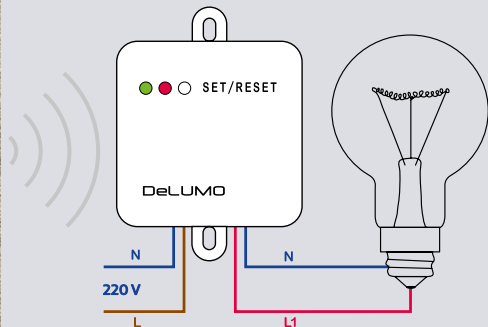

Для передачи сигнала управления используется радиоканал, что позволяет размещать пульты управления DeLUMO в любом удобном месте, перемещать их по мере необходимости, и не тратить силы и средства на трудоемкие работы по прокладке электрических сетей. Оборудование DeLUMO можно смонтировать и настроить за несколько минут, установить в любом удобном для Вас месте и на любой стадии ремонтных работ. А если отделка уже полностью завершена, то разнообразная гамма пультов DeLUMO прекрасно дополнит, как ультрасовременный, так и классический интерьер. Пульты управления DeLUMO крепятся на любой поверхности при помощи двухстороннего скотча или саморезов и не требуют подведения электропроводов.