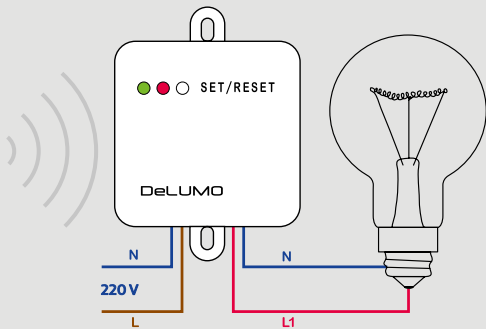

Для передачи сигнала управления используется радиоканал, что позволяет размещать пульты управления DeLUMO в любом удобном месте, перемещать их по мере необходимости, и не тратить силы и средства на трудоемкие работы по прокладке электрических сетей. Оборудование DeLUMO можно смонтировать и настроить за несколько минут, установить в любом удобном для Вас месте и на любой стадии ремонтных работ. А если отделка уже полностью завершена, то разнообразная гамма пультов DeLUMO прекрасно дополнит, как ультрасовременный, так и классический интерьер. Пульты управления DeLUMO крепятся на любой поверхности при помощи двухстороннего скотча или саморезов и не требуют подведения электропроводов.

Светильники (электроприборы) подключаются к сети 220 вольт через радиореле. Получая команды по радиоканалу, радиореле управляет светильником (электроприбором).

- Коммутируемая мощность радиореле – 1000 Вт
- Встроенная функция защиты ламп от перегорания.
- Управление любыми типами ламп.
- Встроенная функция выключения света по истечении 10 часов после последнего включения.
- Управление освещением и электроприборами по интернету, с компьютера, смартфона, планшета.