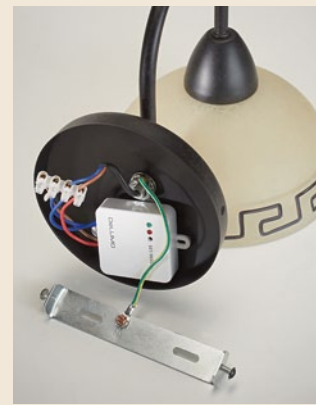

DeLUMO
LIGHT EVOLUTION

DeLUMO. БЕСПРОВОДНОЕ УПРАВЛЕНИЕ ОСВЕЩЕНИЕМ И ЭЛЕКТРОПРИБОРАМИ

Оборудование DeLUMO предназначено для дистанционного управления освещением, воротами, жалюзи, отопительными приборами, вентиляторами и другими электроприборами. Простое в монтаже и эксплуатации, оборудование DeLUMO поможет решить задачи любой сложности, от управления небольшим светильником, до полного освещения дома, приусадебного участка.

Для передачи сигнала управления используется радиоканал, что позволяет размещать пульты управления DeLUMO в любом удобном месте, перемещать их по мере необходимости, и не тратить силы и средства на трудоемкие работы по прокладке электрических сетей. Оборудование DeLUMO можно смонтировать и настроить за несколько минут, установить в любом удобном для Вас месте и на любой стадии ремонтных работ. А если отделка уже полностью завершена, то разнообразная гамма пультов DeLUMO прекрасно дополнит, как ультрасовременный, так и классический интерьер. Пульты управления DeLUMO крепятся на любой поверхности при помощи двухстороннего скотча или саморезов и не требуют подведения электропроводов.

Светильники (электроприборы) подключаются к сети 220 вольт через радиореле. Получая команды по радиоканалу, радиореле управляет светильником (электроприбором).

- Коммутируемая мощность радиореле – 1000 Вт
- Встроенная функция защиты ламп от перегорания.
- Управление любыми типами ламп.
- Встроенная функция выключения света по истечении 10 часов после последнего включения.
- Управление освещением и электроприборами по интернету, с компьютера, смартфона, планшета.