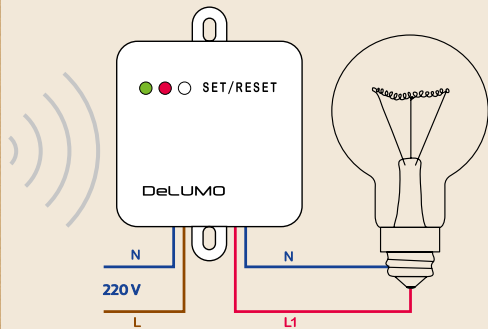

Для передачи сигнала управления используется радиоканал, что позволяет размещать пульты управления DeLUMO в любом удобном месте, перемещать их по мере необходимости, и не тратить силы и средства на трудоемкие работы по прокладке электрических сетей. Оборудование DeLUMO можно смонтировать и настроить за несколько минут, установить в любом удобном для Вас месте и на любой стадии ремонтных работ. А если отделка уже полностью завершена, то разнообразная гамма пультов DeLUMO прекрасно дополнит, как ультрасовременный, так и классический интерьер. Пульты управления DeLUMO крепятся на любой поверхности при помощи двухстороннего скотча или саморезов и не требуют подведения электропроводов.

Светильники (электроприборы) подключаются к сети 220 вольт через радиореле. Получая команды по радиоканалу, радиореле управляет светильником (электроприбором).

- Коммутируемая мощность радиореле – 1000 Вт
- Встроенная функция защиты ламп от перегорания.
- Управление любыми типами ламп.
- Встроенная функция выключения света по истечении 10 часов после последнего включения.
- Управление освещением и электроприборами по интернету, с компьютера, смартфона, планшета.