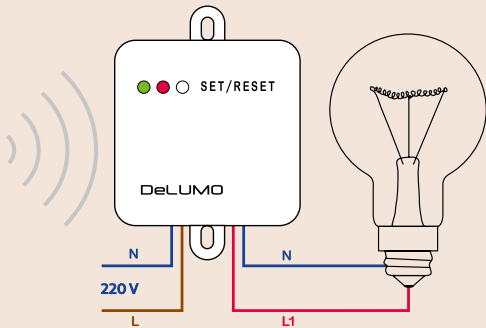

Для передачи сигнала управления используется радиоканал, что позволяет размещать пульты управления DeLUMO в любом удобном месте, перемещать их по мере необходимости, и не тратить силы и средства на трудоемкие работы по прокладке электрических сетей. Оборудование DeLUMO можно смонтировать и настроить за несколько минут, установить в любом удобном для Вас месте и на любой стадии ремонтных работ. А если отделка уже полностью завершена, то разнообразная гамма пультов DeLUMO прекрасно дополнит, как ультрасовременный, так и классический интерьер. Пульты управления DeLUMO крепятся на любой поверхности при помощи двухстороннего скотча или саморезов и не требуют подведения электропроводов.

Светильники (электроприборы) подключаются к сети 220 вольт через радиореле. Получая команды по радиоканалу, радиореле управляет светильником (электроприбором).

- Коммутируемая мощность радиореле – 1000 Вт
- Встроенная функция защиты ламп от перегорания.
- Управление любыми типами ламп.
- Встроенная функция выключения света по истечении 10 часов после последнего включения.
- Управление освещением и электроприборами по интернету, с компьютера, смартфона, планшета.