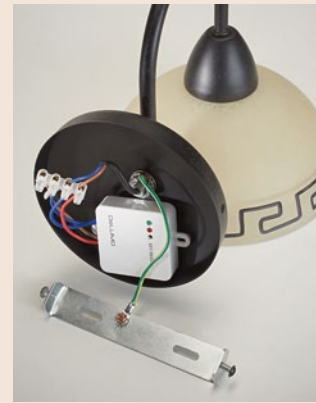

DeLUMO
LIGHT EVOLUTION

DeLUMO. БЕСПРОВОДНОЕ УПРАВЛЕНИЕ ОСВЕЩЕНИЕМ И ЭЛЕКТРОПРИБОРАМИ

Оборудование DeLUMO предназначено для дистанционного управления освещением, воротами, жалюзи, отопительными приборами, вентиляторами и другими электроприборами. Простое в монтаже и эксплуатации, оборудование DeLUMO поможет решить задачи любой сложности, от управления небольшим светильником, до полного освещения дома, приусадебного участка.

Для передачи сигнала управления используется радиоканал, что позволяет размещать пульты управления DeLUMO в любом удобном месте, перемещать их по мере необходимости, и не тратить силы и средства на трудоемкие работы по прокладке электрических сетей. Оборудование DeLUMO можно смонтировать и настроить за несколько минут, установить в любом удобном для Вас месте и на любой стадии ремонтных работ. А если отделка уже полностью завершена, то разнообразная гамма пультов DeLUMO прекрасно дополнит, как ультрасовременный, так и классический интерьер. Пульты управления DeLUMO крепятся на любой поверхности при помощи двухстороннего скотча или саморезов и не требуют подведения электропроводов.

Светильники (электроприборы) подключаются к сети 220 вольт через радиореле. Получая команды по радиоканалу, радиореле управляет светильником (электроприбором).

- Коммутируемая мощность радиореле – 1000 Вт
- Встроенная функция защиты ламп от перегорания.
- Управление любыми типами ламп.
- Встроенная функция выключения света по истечении 10 часов после последнего включения.
- Управление освещением и электроприборами по интернету, с компьютера, смартфона, планшета.